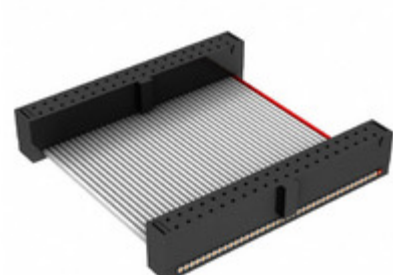

## FFSD-20-D-08.75-01-N-R

Obrázky jsou pouze orientační.  
Podrobné informace o produktu naleznete v části Technické údaje produktu.  
Koupit FFSD-20-D-08.75-01-N-R s důvěrou od Component-World.HK, 1 rok záruka

**Part Number:** [FFSD-20-D-08.75-01-N-R](#)

**Výrobce:** [Samtec, Inc.](#)

**Popis:** .050 X .050 C.L. FEMALE IDC ASSE

**Datový list:** [FFSD Series Datasheet](#)

[FFSD-xx-x-xx.xx-01-x-x-zzz Drawing](#)

**RoHS Status:** Bez olova / V souladu RoHS

### PARAMETR PRODUKTU

<b>Part Number</b>	FFSD-20-D-08.75-01-N-R	<b>Výrobce</b>	<a href="#">Samtec, Inc.</a>
<b>Popis</b>	.050 X .050 C.L. FEMALE IDC ASSE	<b>Stav volného vedení / RoHS</b>	Bez olova / V souladu RoHS
<b>Dostupné množství</b>	7130 pcs	<b>Datový list</b>	<a href="#">FFSD Series Datasheet</a> <a href="#">FFSD-xx-x-xx.xx-01-x-x-zzz Drawing</a>
<b>Kategorie</b>	<a href="#">Sestavy kabelů</a>	<b>Série</b>	*
<b>Výrobní standardní doba výroby</b>	3 Weeks	<b>Stav volného vedení / RoHS</b>	Lead free / RoHS Compliant
<b>Detailní popis</b>	Position Cable Assembly Rectangular		